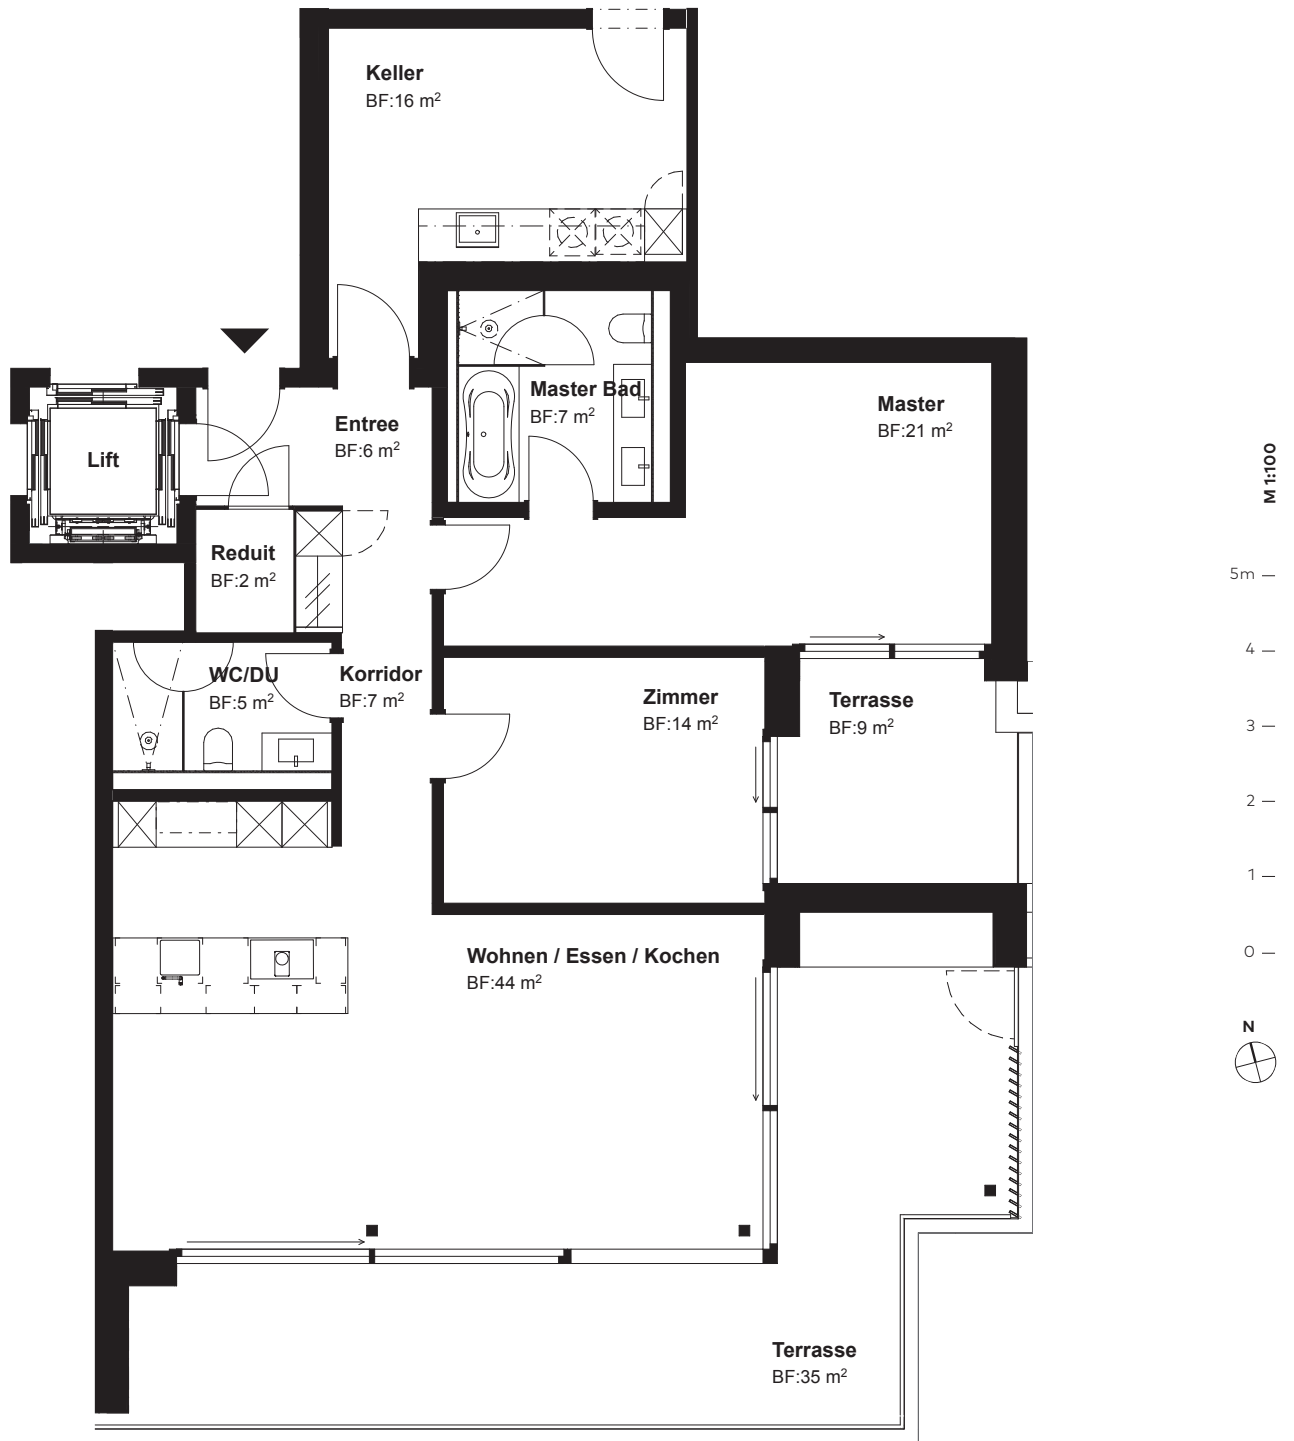

# ERLENHÖHE

DAS HÖCHSTE DER GEFÜHLE

ERLENHOEHE.CH

**WOHNUNG 001**

3.5-Zimmer-Wohnung  
Bruttfläche 110 m<sup>2</sup>  
Erdgeschoss