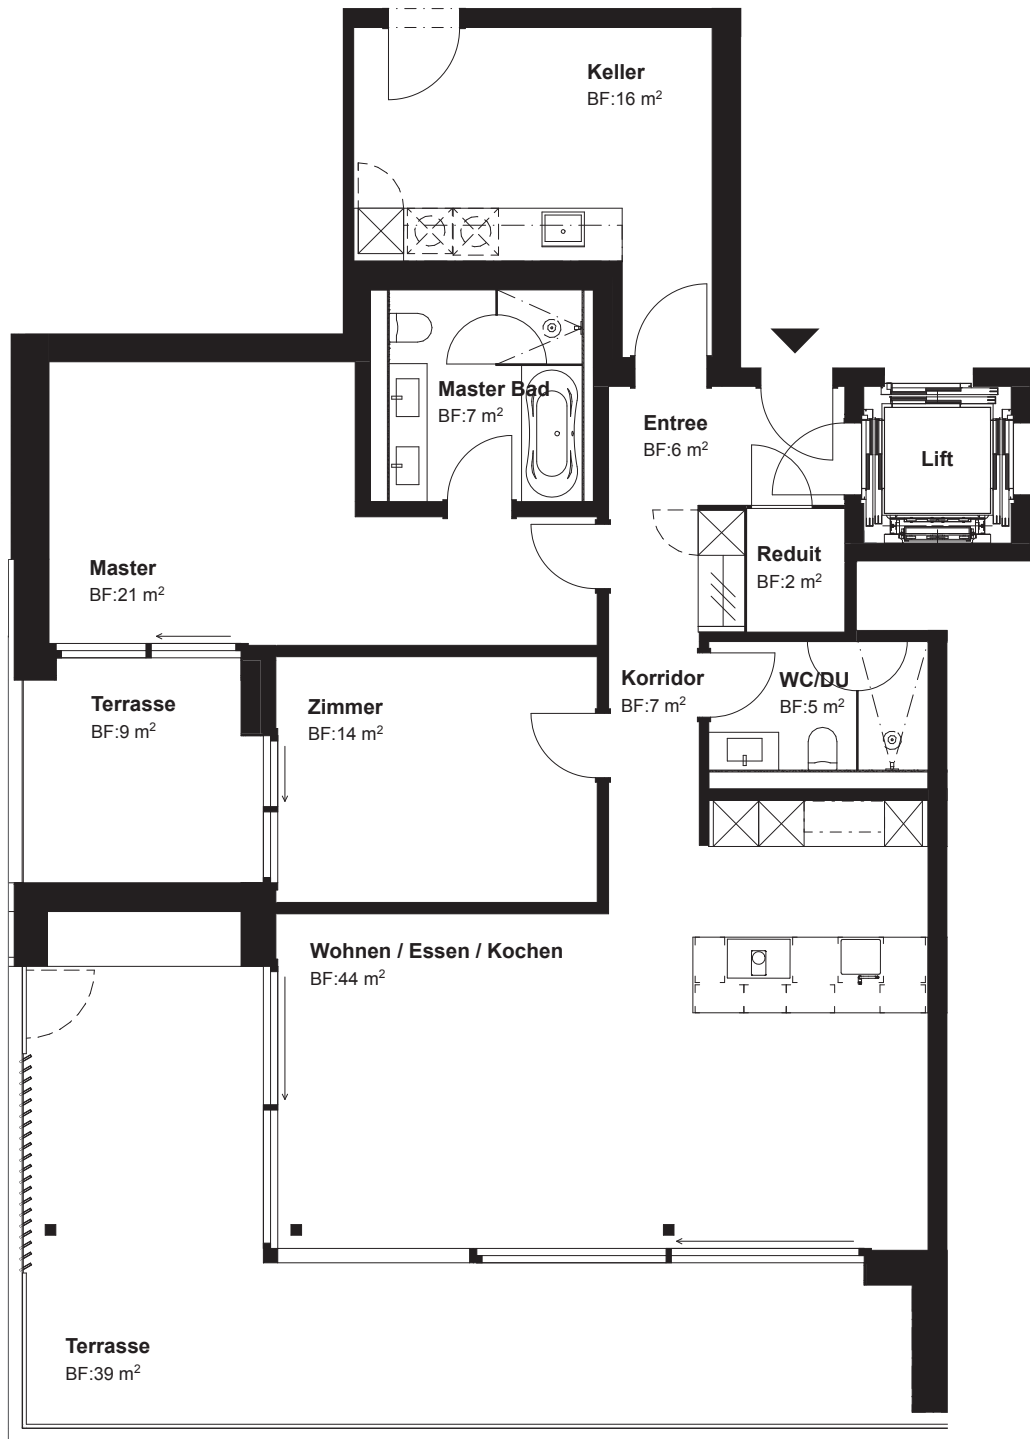

# ERLENHÖHE

DAS HÖCHSTE DER GEFÜHLE

ERLENHOEHE.CH

**WOHNUNG 002**

3.5-Zimmer-Wohnung  
Bruttfläche 110 m<sup>2</sup>  
Erdgeschoss