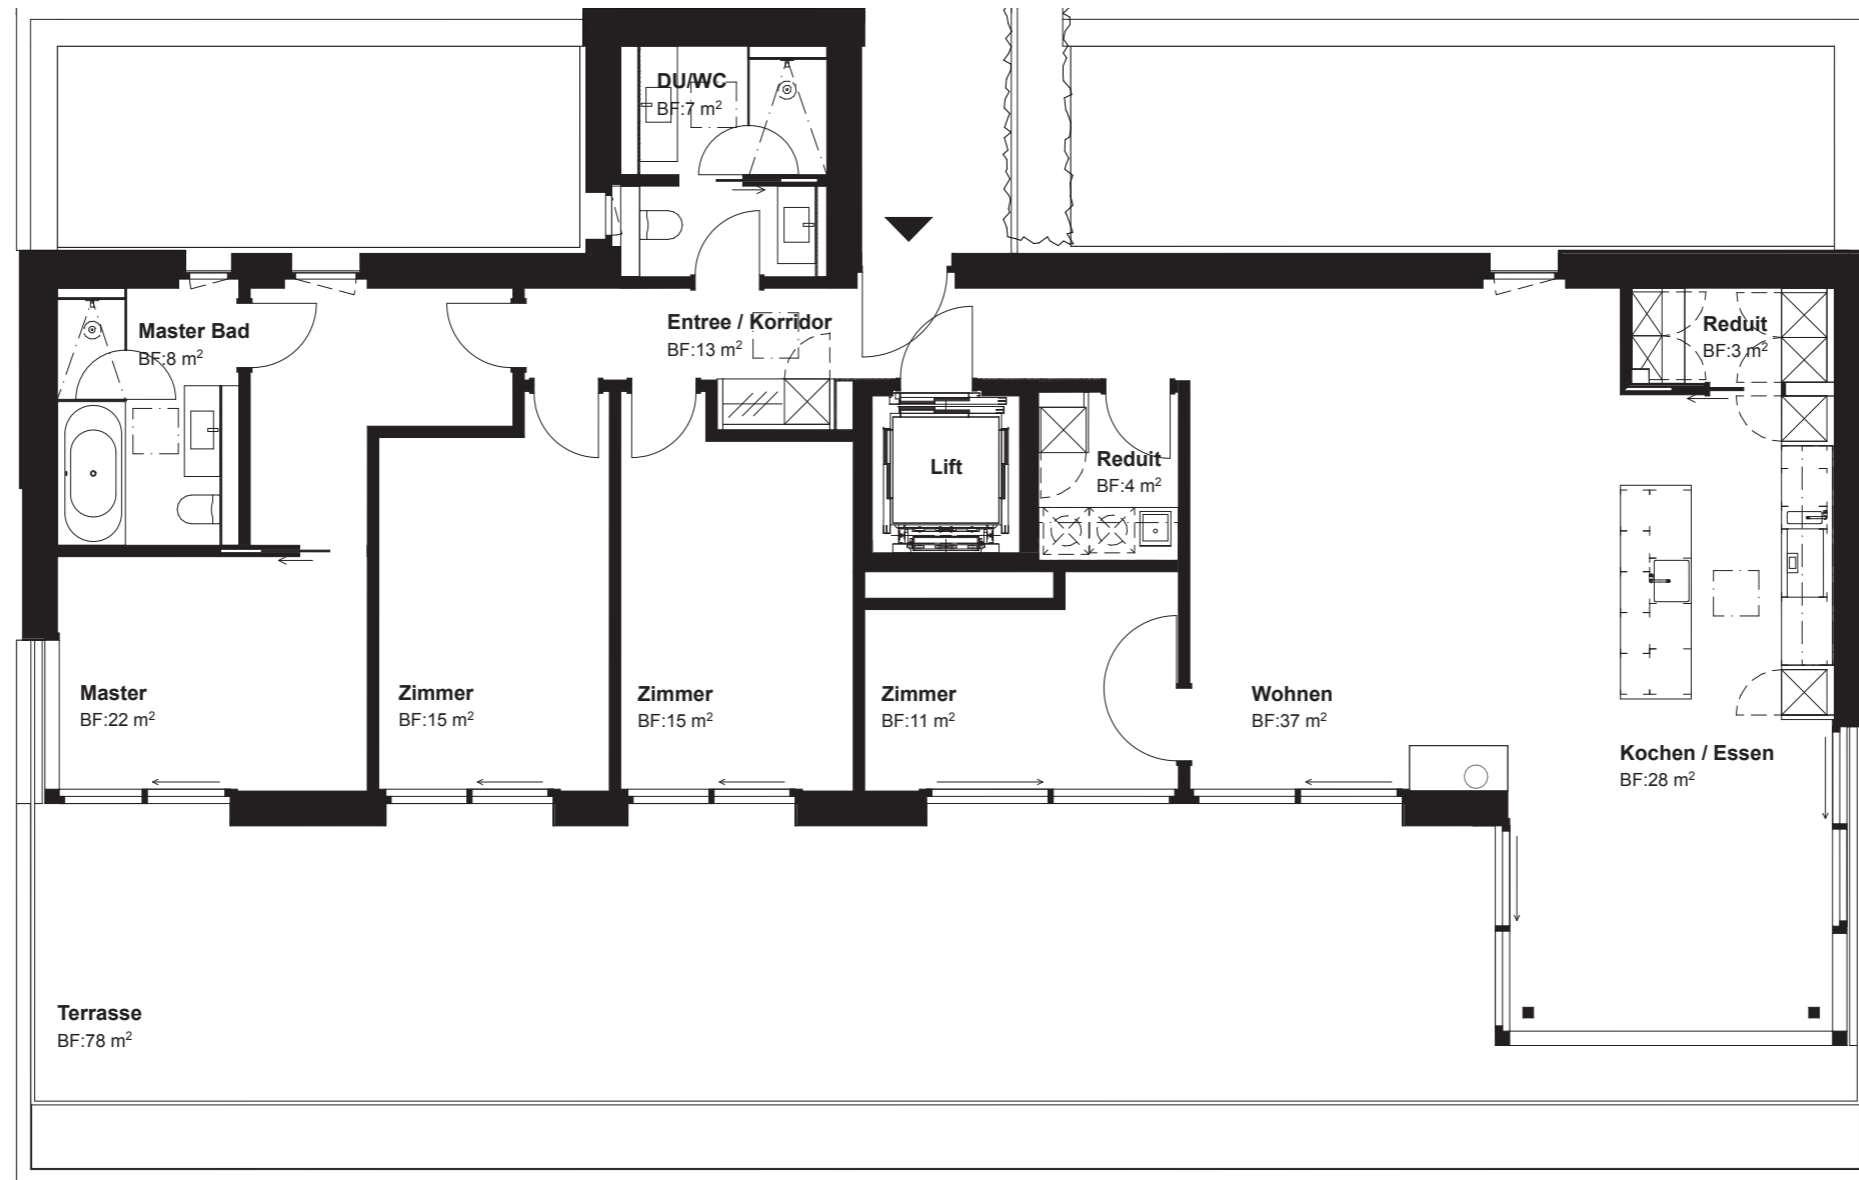

ERLENHÖHE

DAS HÖCHSTE DER GEFÜHLE

ERLENHOEHE.CH

WOHNUNG 201 5.5-Zimmer-Wohnung
Bruttofläche 179 m²
Attikageschoss